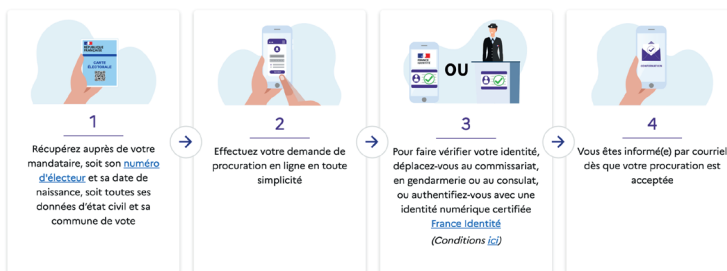

Le premier usage possible grâce à cette certification est la procuration de vote 100% dématérialisée.

Pour retrouver la liste des mairies, délivrant des titres, permettant la certification d'identité : <https://rendezvouspasseport.ants.gouv.fr/certification-identite>

Conditions nécessaires pour utiliser la certification d'identité

Une nouvelle carte
d'identité

Distribuée depuis août 2021
au format carte bancaire

Un smartphone
Android avec le NFC
ou iOS

Android 11 et iOS 16 minimum

+18

Être majeur

La procuration de vote 100% dématérialisée

Pour les élections législatives du 30 juin et 7 juillet prochains, il est possible de réaliser une procuration de vote entièrement dématérialisée grâce à l'application France Identité et la certification de l'identité numérique. Plus besoin de se rendre en commissariat ou gendarmerie pour faire vérifier son identité lors du processus de demande de procuration sur le site <https://www.maprocuracion.gouv.fr/>.

Attention, l'utilisateur doit attendre le résultat de sa notification (dans les 48h) pour faire sa demande de procuration dématérialisée.

Scanner le QR Code pour en savoir plus

N'hésitez pas à nous faire des retours pour améliorer l'application.

* Pour des raisons de sécurité, seuls les iPhones avec un système d'exploitation iOS 16 ou plus et les téléphones disposant d'un système Android égal ou supérieur à Android 11 permettront d'obtenir la certification du compte France Identité.